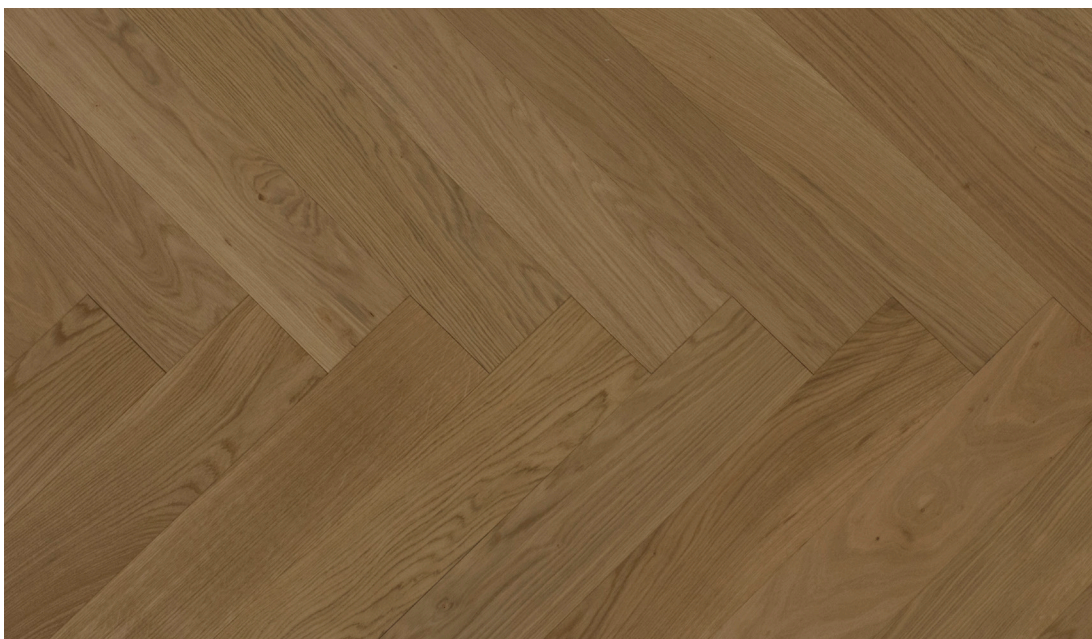

DESCRIPCIÓN DE CLASIFICACIÓN

Textura	Ligeramente cepillado
Selección	Medio rústico
Variación del color	Medio - alto
Nudos	
Nudos sanos	Ø ≤ 20 mm
Nudos caídos	Ø ≤ 30 mm
Corteza	Permitido
Albura	No permitido
Grieta en testa	99% sin grietas en testa
Grieta de superficie	No permitido
Agujero de insecto	Ø ≤ 2mm
Deterioro	No permitido
Vena azul/amarilla	No permitido
Núcleo profundo	Permitido
Huellas de máquina	No permitido

ESTA FOTO ES UNA INDICACIÓN DE LA SELECCIÓN COMO DESCRITA

DESCRIPCIÓN DE CLASIFICACIÓN - 2 CRITERIOS

Nudos

Escala de parquet (liso) sin nudos a planchas con más nudos y nudos más grandes

Variación de color